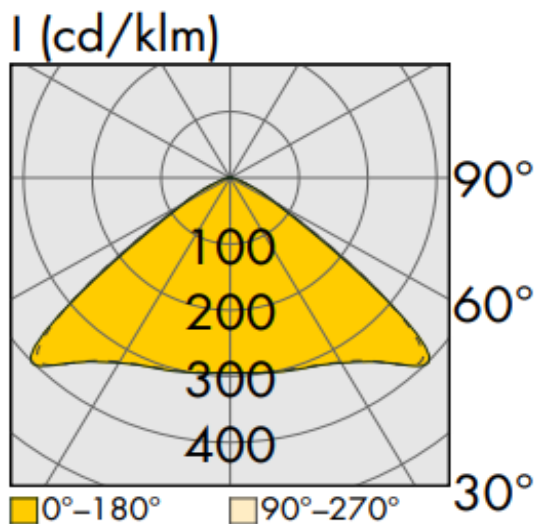

Technische Daten:

Lampenlichtstrom	14620 lm
Leuchtenlichtstrom	13889 lm
Systemeffizienz	143 lm/W
Systemleistung	97 W
Farbwiedergabeindex	80 Ra
Farbtemperatur	3000 K
Farbtoleranz	3
Lebensdauer	>36.000h (L80/B10)
UGR	25,4
Spannung	230V / 50Hz
Umgebungstemperatur	-20 ... +50 °C

LVK:

Dimensionen:

Länge-L	1500 mm
Breite-B	70 mm
Höhe-H	67 mm
Gewicht	2.5 kg

Diese Leuchte enthält eine Lichtquelle der Energieeffizienzklasse D

Letzte Änderung: Mittwoch, 29. November 2023, technische Änderungen und Irrtümer vorbehalten